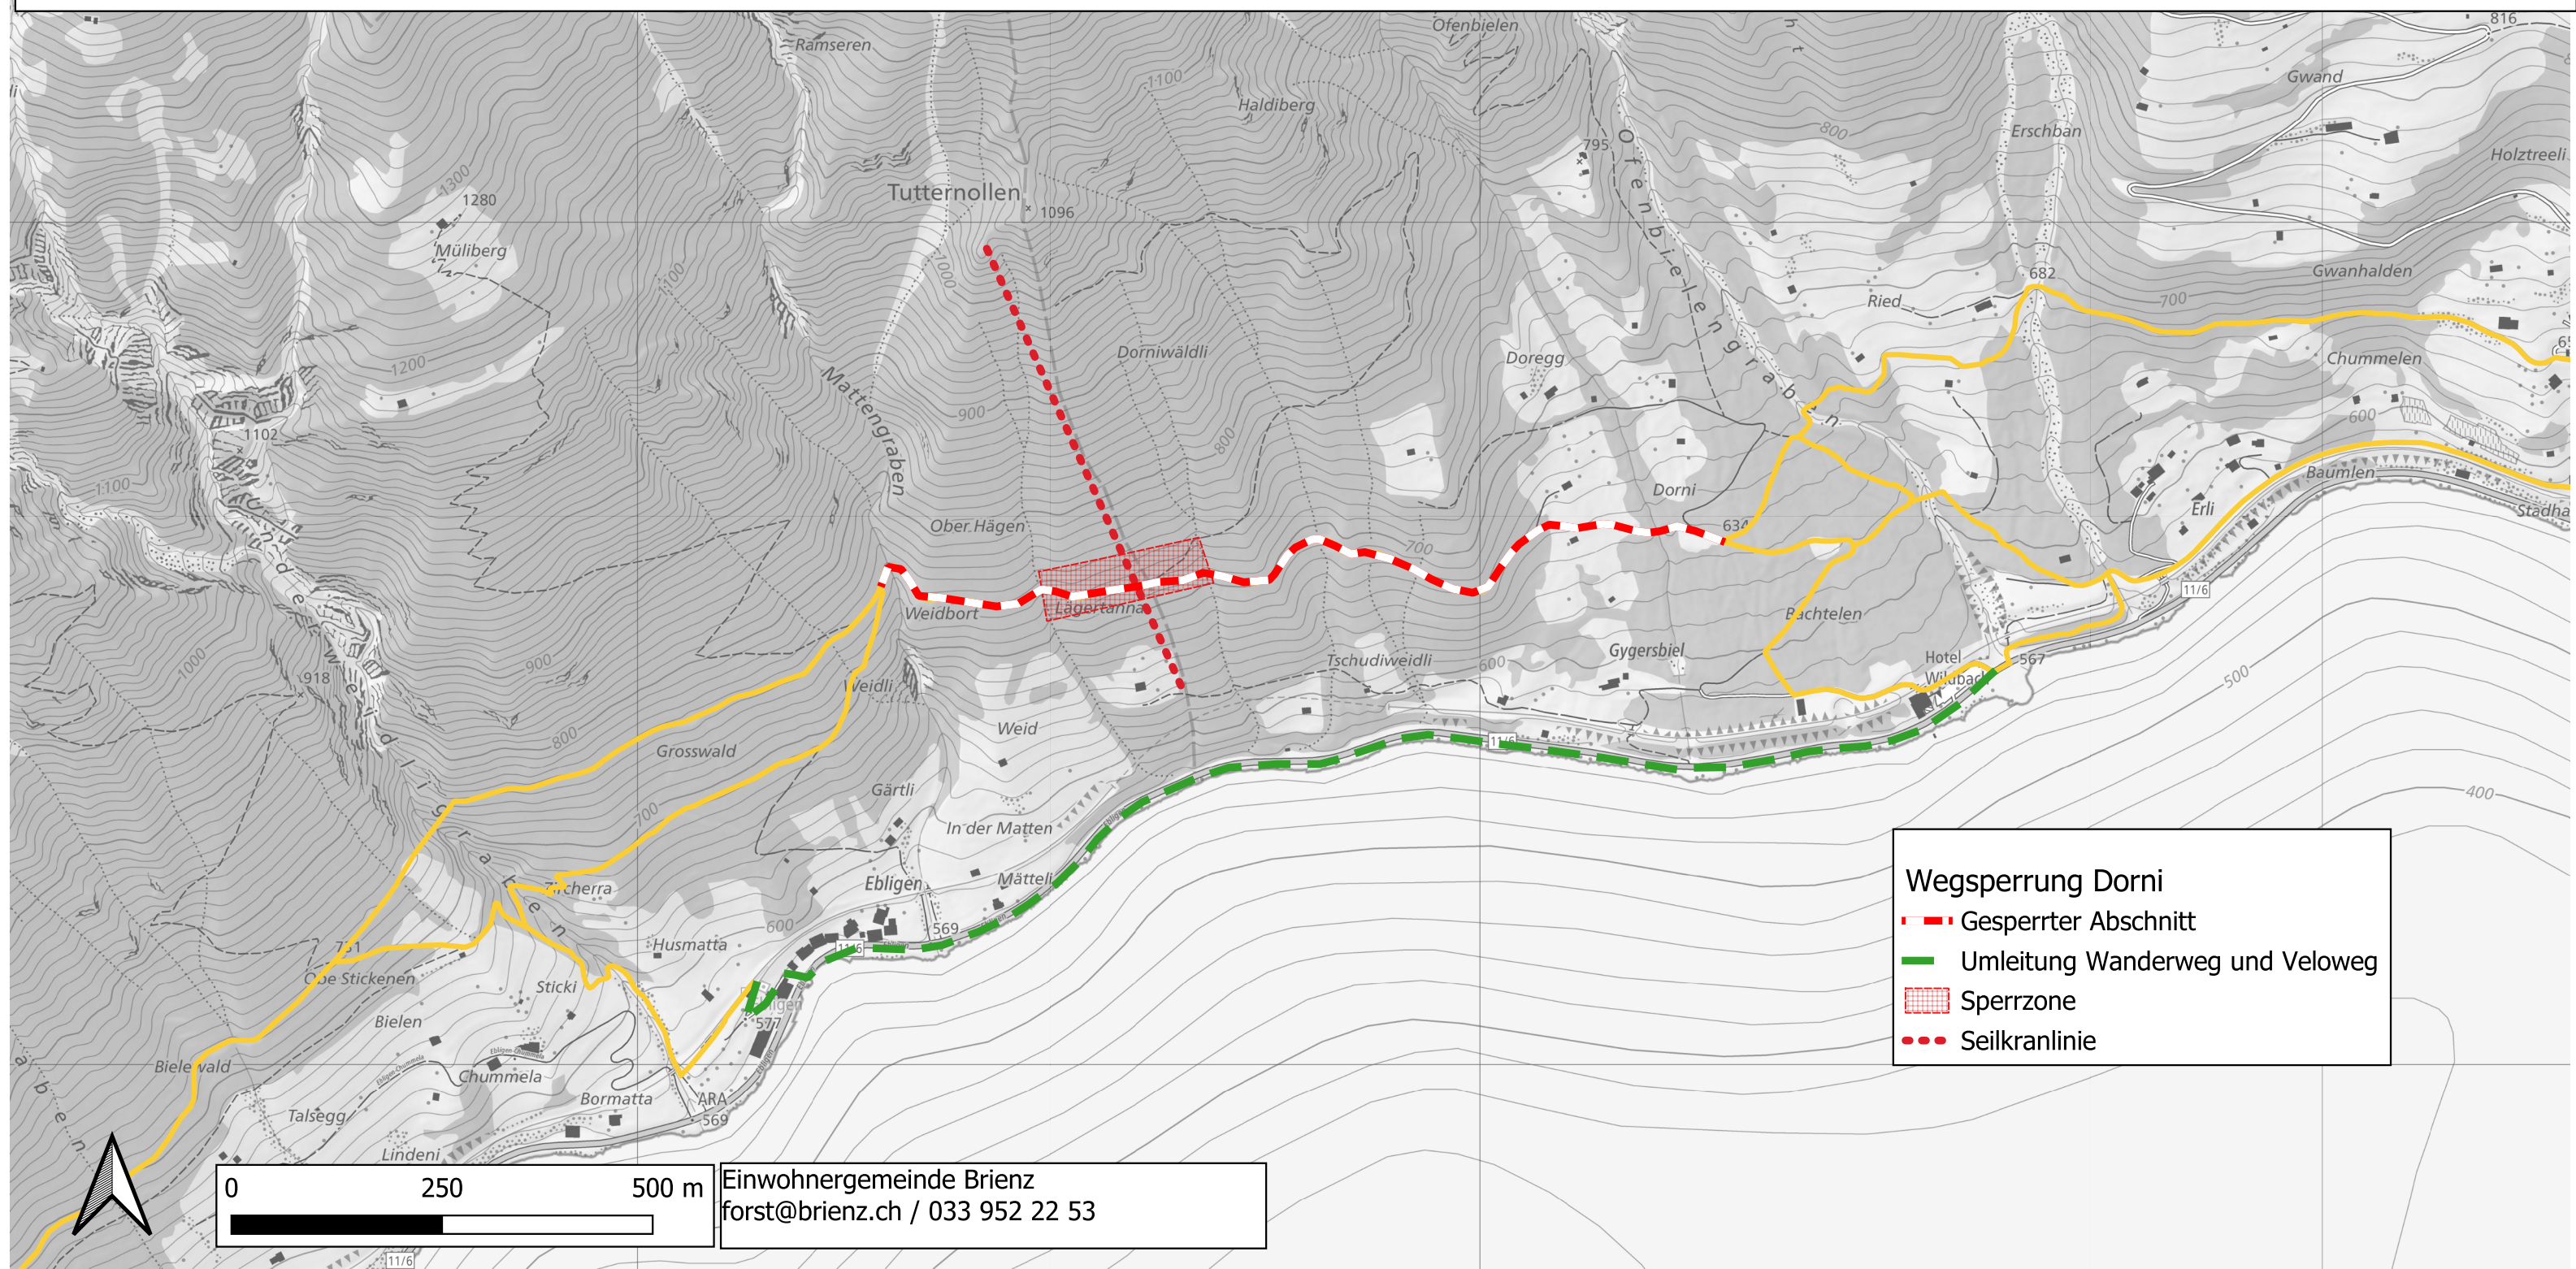

Der Wander- und Bikeweg zwischen Brienz und Oberried ist im Bereich Dorni bis Ende Mai 2026 jeweils von Montag bis Freitag gesperrt.

Bitte Umleitung via Hauptstrasse beachten.

An Feiertagen und Wochenenden offen.