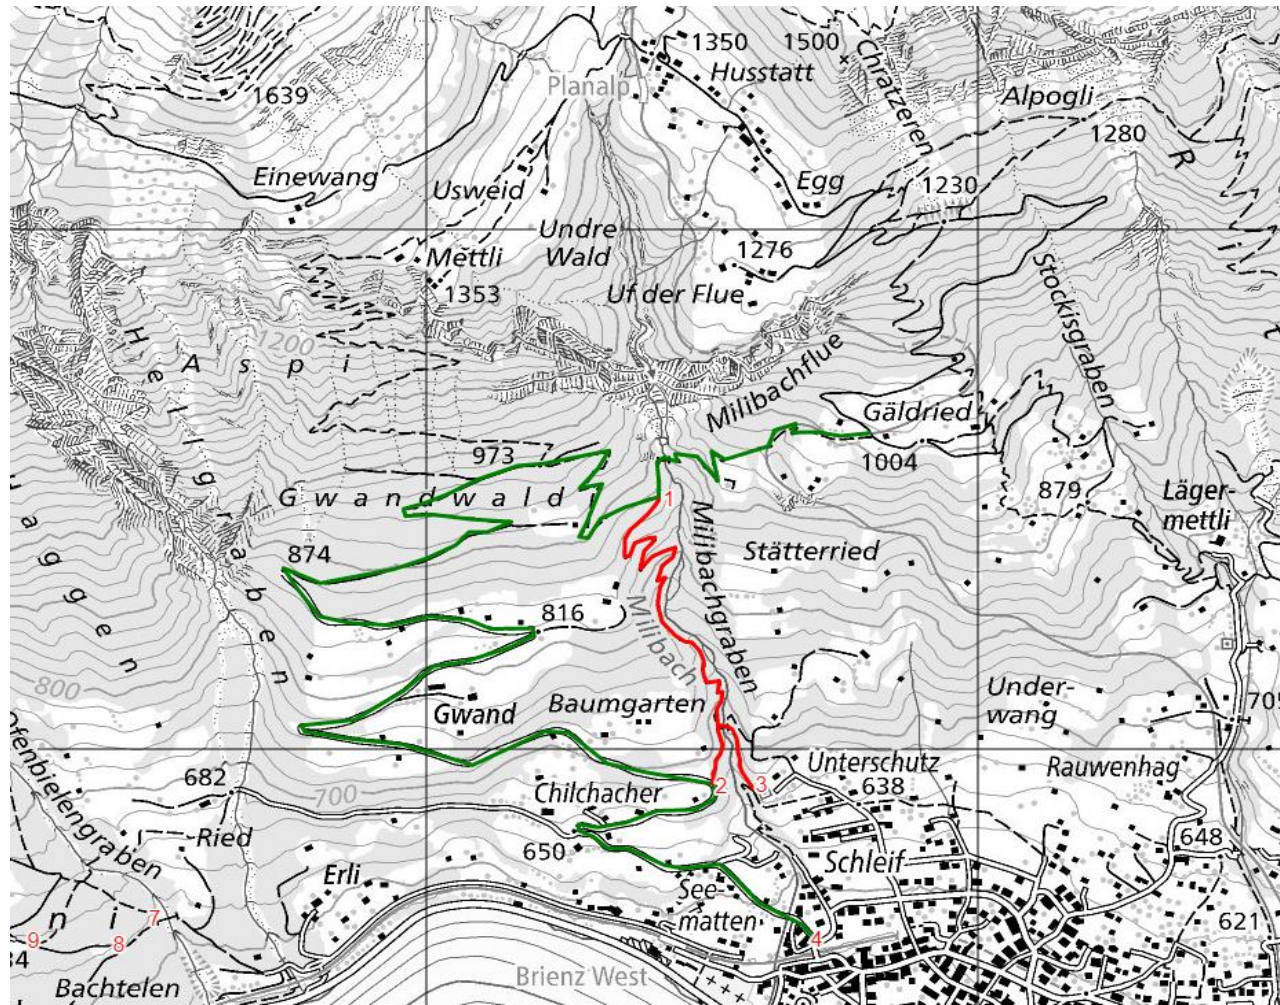

Wanderwege im Bereich Milibach-Wildbach

https://map.geo.admin.ch/?lang=de&topic=ech&bgLayer=ch.swisstopo.pixelkarte-grau&layers=ch.swisstopo.zeitreihen,ch.bfs.gebaeude_wohnungs_register,ch.bav.haltestellen-ovp,ch.swisstopo.swisstlm3d-wanderwege,ch.astra.wanderland-sperrungen_umleitungen,KML%7C%7Chttps:%2F%2Fpublic.geo.admin.ch%2Fapi%2Fkml%2Ffiles%2FFag1xgH1T_-_HauhsIDnt9g&layers_opacity=1,1,1,0.8,0.8,1&layers_visibility=false,false,false,false,false,true&layers_timestamp=18641231,,,,,&E=2644340.27&N=1179513.67&zoom=8