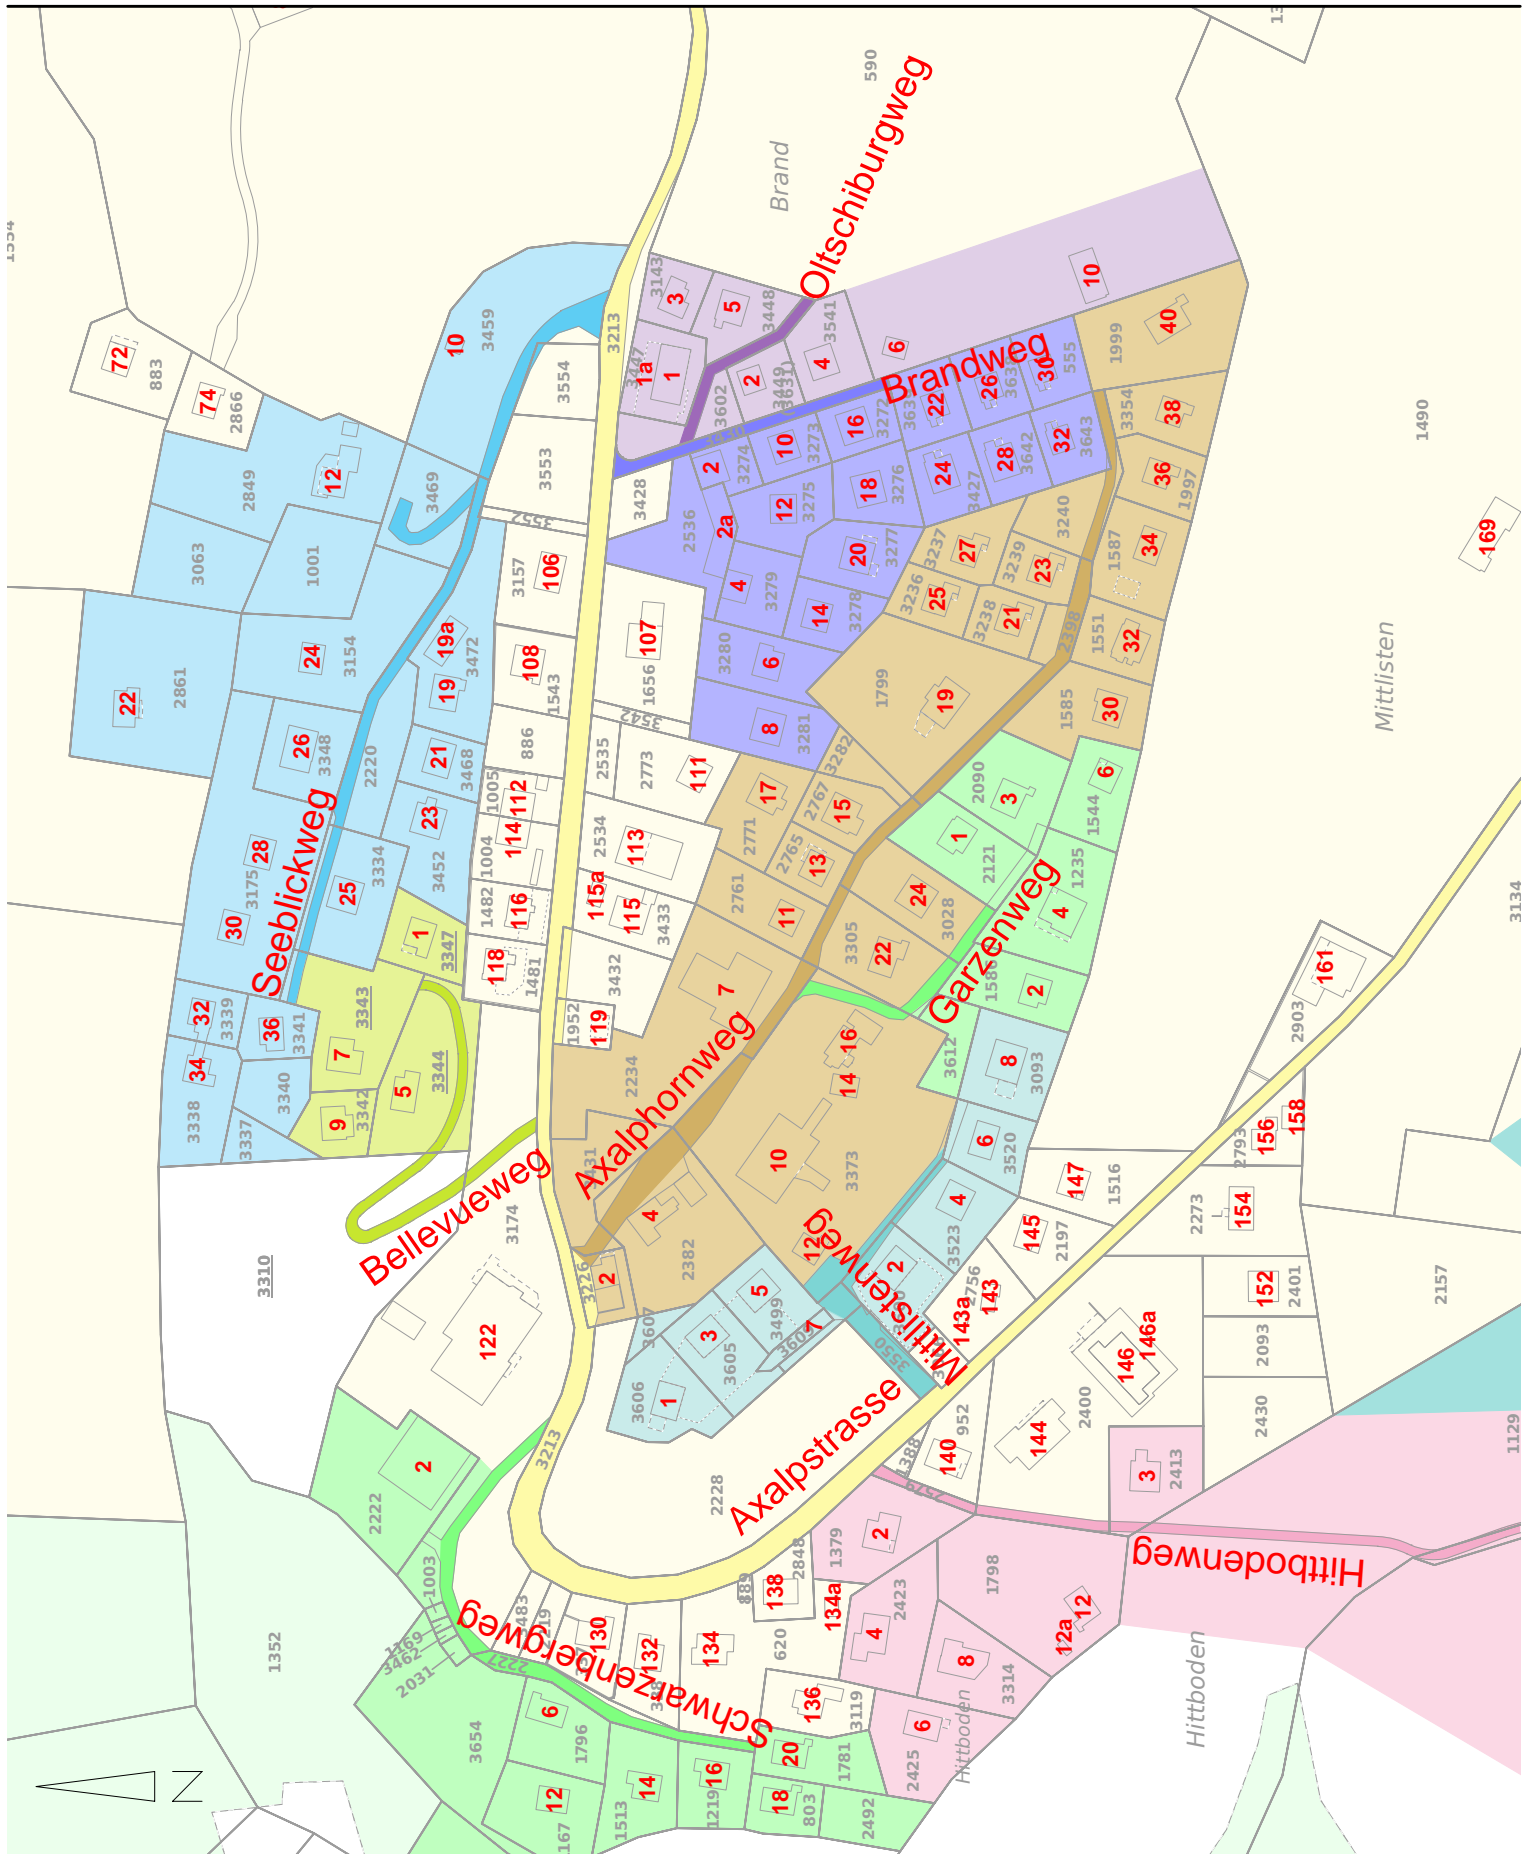

# Gemeinde Brienz

Situation 1 : 2000

Orientierungskopie

25.6.2015

- Grundstücke mit unterstrichenen Nummern sind noch nicht rechtskräftig

Flotron AG, Ingenieure  
Gemeindemattenstrasse 4  
3860 Meiringen